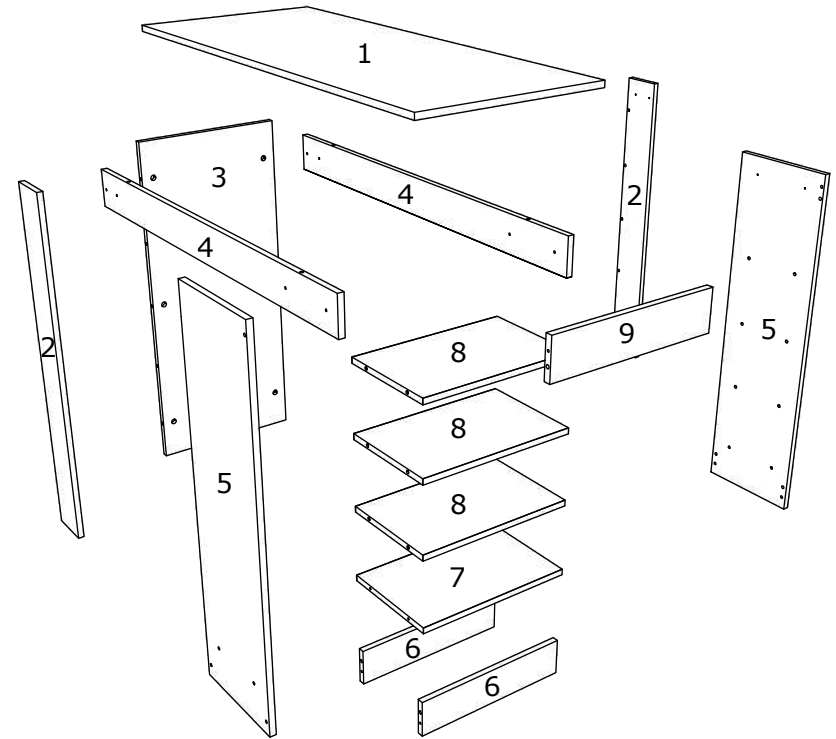

**EN ASSEMBLY INSTRUCTIONS - TOKYO COUNTER TABLE - 1200 x 500 x 1000 MM**

**EN**

NUMBER	LENGTH	WIDTH	PCS	COLOUR
1	1200	500	1	COLOUR2
2	984	122	2	COLOUR1
3	984	428	1	COLOUR1
4	1128	100	2	COLOUR1
5	984	280	2	COLOUR1
6	428	100	2	COLOUR1
7	428	280	1	COLOUR1
8	428	276	3	COLOUR1
9	428	100	1	COLOUR1

EN

NUMBER	LENGTH	WIDTH	PCS	COLOUR
1	1200	500	1	COLOUR2
2	984	122	2	COLOUR1
3	984	428	1	COLOUR1
4	1128	100	2	COLOUR1
5	984	280	2	COLOUR1
6	428	100	2	COLOUR1
7	428	280	1	COLOUR1
8	428	276	3	COLOUR1
9	428	100	1	COLOUR1