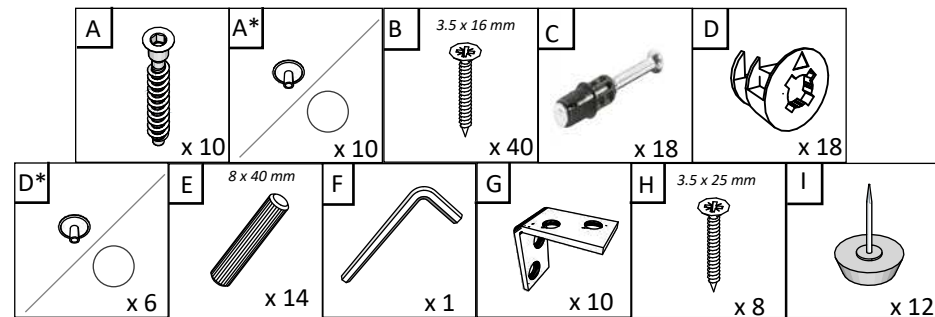

**EN ASSEMBLY INSTRUCTIONS - TOKYO COUNTER TABLE - 1200 x 500 x 1000 MM**

**EN**

NUMBER	LENGTH	WIDTH	PCS	COLOUR
1	1200	500	1	COLOUR2
2	984	122	2	COLOUR1
3	984	428	1	COLOUR1
4	1128	100	2	COLOUR1
5	984	280	2	COLOUR1
6	428	100	2	COLOUR1
7	428	280	1	COLOUR1
8	428	276	3	COLOUR1
9	428	100	1	COLOUR1

EN

NUMBER	LENGTH	WIDTH	PCS	COLOUR
1	1200	500	1	COLOUR2
2	984	122	2	COLOUR1
3	984	428	1	COLOUR1
4	1128	100	2	COLOUR1
5	984	280	2	COLOUR1
6	428	100	2	COLOUR1
7	428	280	1	COLOUR1
8	428	276	3	COLOUR1
9	428	100	1	COLOUR1