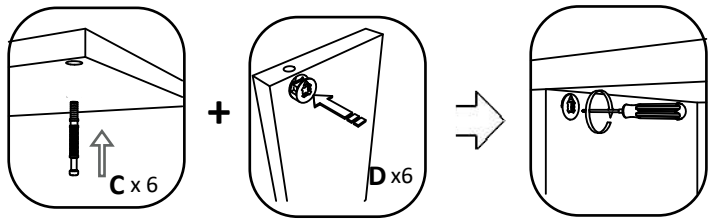

**EN ASSEMBLY INSTRUCTIONS - TOKYO COUNTER TABLE - 1200 x 500 x 1000 MM**

**EN**

NUMBER	LENGTH	WIDTH	PCS	COLOUR
1	1200	500	1	COLOUR2
2	984	122	2	COLOUR1
3	984	428	1	COLOUR1
4	1128	100	2	COLOUR1
5	984	280	2	COLOUR1
6	428	100	2	COLOUR1
7	428	280	1	COLOUR1
8	428	276	3	COLOUR1
9	428	100	1	COLOUR1

EN

NUMBER	LENGTH	WIDTH	PCS	COLOUR
1	1200	500	1	COLOUR2
2	984	122	2	COLOUR1
3	984	428	1	COLOUR1
4	1128	100	2	COLOUR1
5	984	280	2	COLOUR1
6	428	100	2	COLOUR1
7	428	280	1	COLOUR1
8	428	276	3	COLOUR1
9	428	100	1	COLOUR1