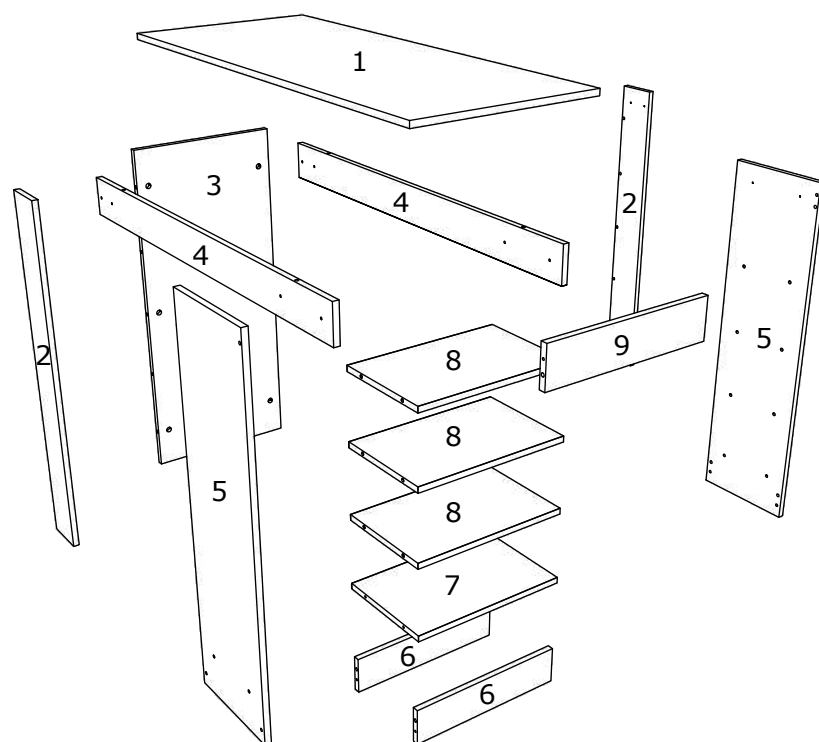

**EN ASSEMBLY INSTRUCTIONS - TOKYO COUNTER TABLE - 1200 x 500 x 1000 MM**

**EN**

NUMBER	LENGTH	WIDTH	PCS	COLOUR
1	1200	500	1	COLOUR2
2	984	122	2	COLOUR1
3	984	428	1	COLOUR1
4	1128	100	2	COLOUR1
5	984	280	2	COLOUR1
6	428	100	2	COLOUR1
7	428	280	1	COLOUR1
8	428	276	3	COLOUR1
9	428	100	1	COLOUR1

EN

NUMBER	LENGTH	WIDTH	PCS	COLOUR
1	1200	500	1	COLOUR2
2	984	122	2	COLOUR1
3	984	428	1	COLOUR1
4	1128	100	2	COLOUR1
5	984	280	2	COLOUR1
6	428	100	2	COLOUR1
7	428	280	1	COLOUR1
8	428	276	3	COLOUR1
9	428	100	1	COLOUR1