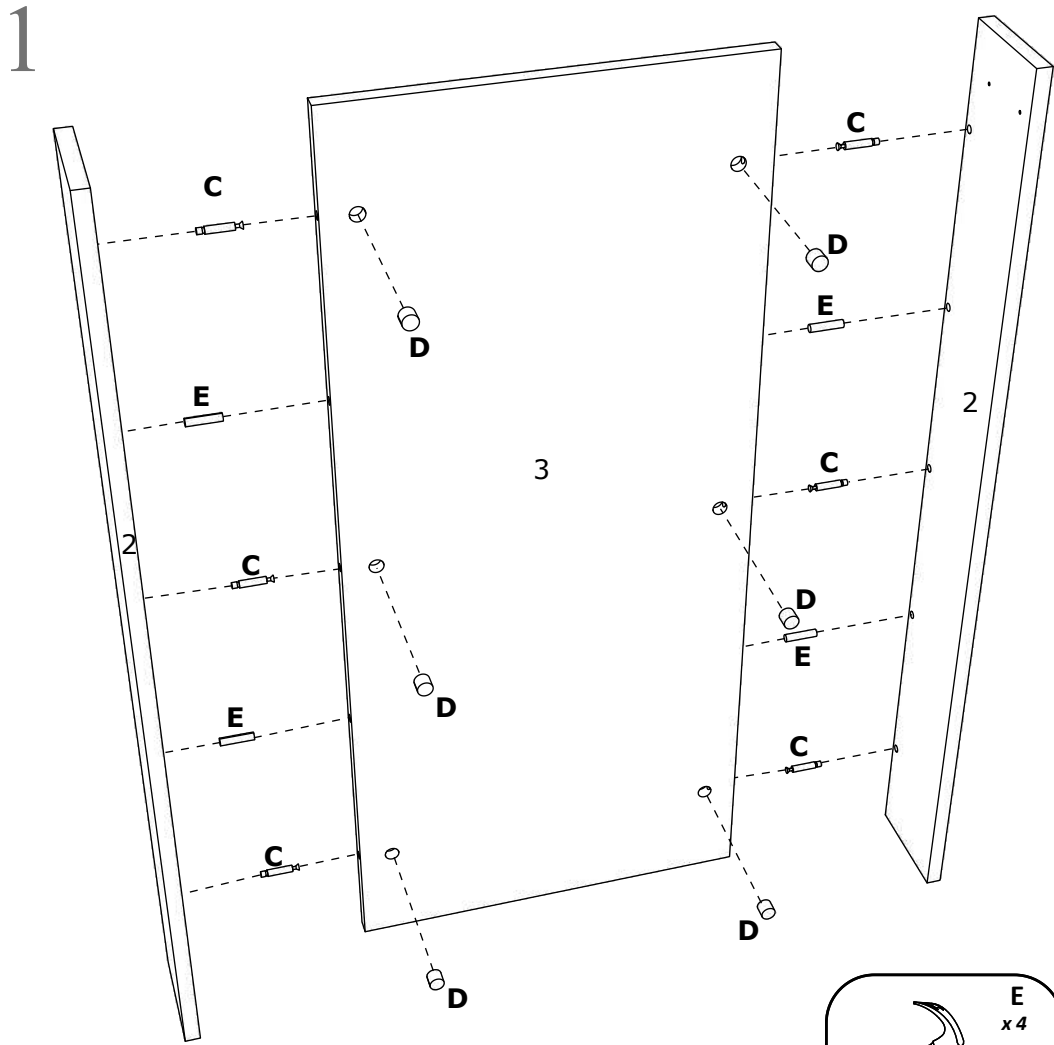

**EN ASSEMBLY INSTRUCTIONS - TOKYO COUNTER TABLE - 1200 x 500 x 1000 MM**

**EN**

NUMBER	LENGTH	WIDTH	PCS	COLOUR
1	1200	500	1	COLOUR2
2	984	122	2	COLOUR1
3	984	428	1	COLOUR1
4	1128	100	2	COLOUR1
5	984	280	2	COLOUR1
6	428	100	2	COLOUR1
7	428	280	1	COLOUR1
8	428	276	3	COLOUR1
9	428	100	1	COLOUR1

EN

NUMBER	LENGTH	WIDTH	PCS	COLOUR
1	1200	500	1	COLOUR2
2	984	122	2	COLOUR1
3	984	428	1	COLOUR1
4	1128	100	2	COLOUR1
5	984	280	2	COLOUR1
6	428	100	2	COLOUR1
7	428	280	1	COLOUR1
8	428	276	3	COLOUR1
9	428	100	1	COLOUR1

# 2

3

4

5

6

7