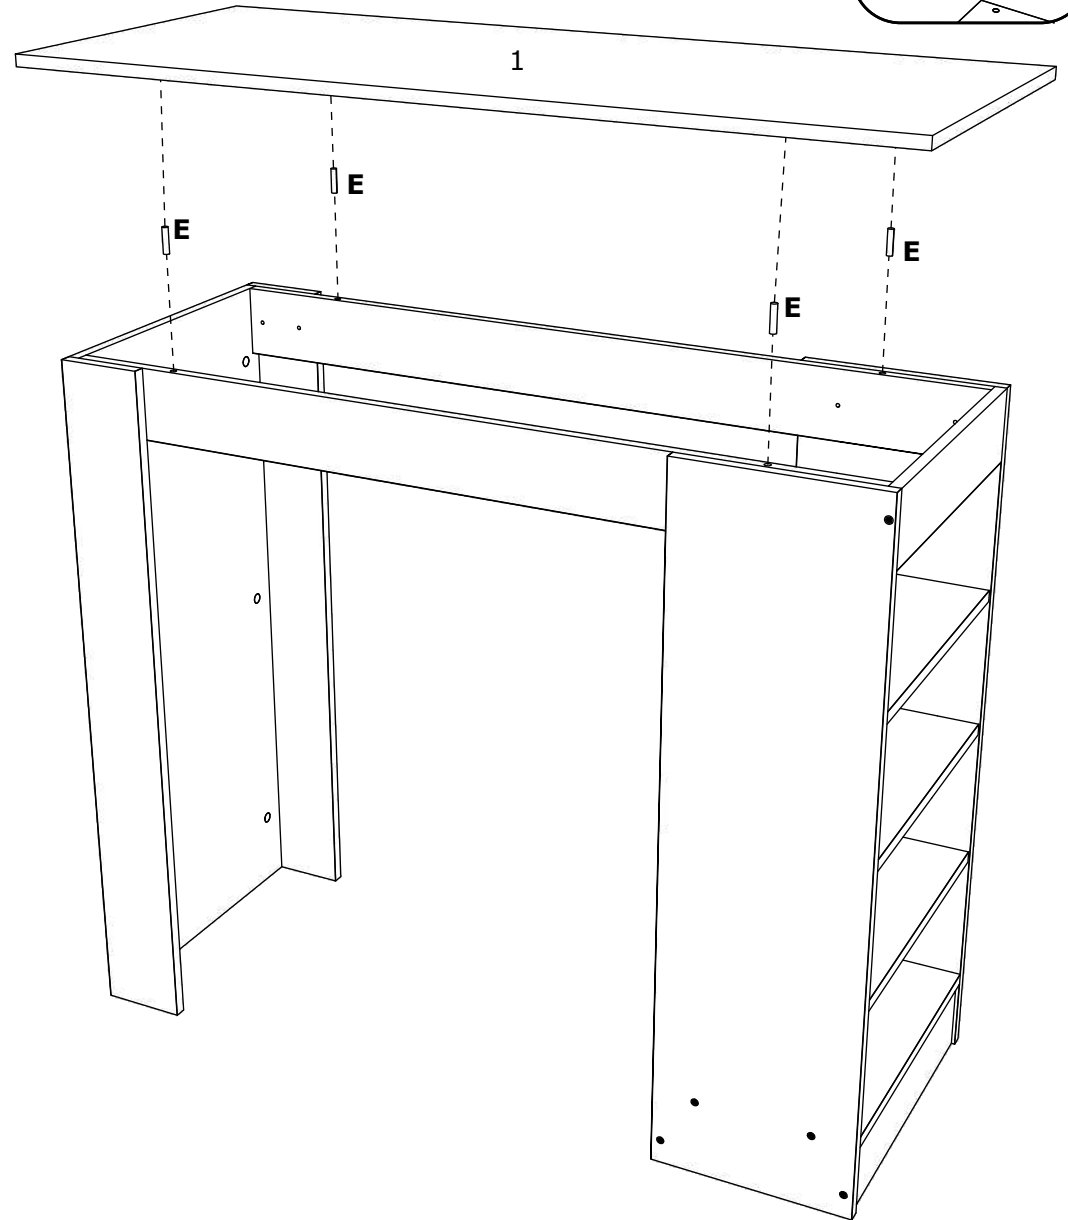

**EN ASSEMBLY INSTRUCTIONS - TOKYO COUNTER TABLE - 1200 x 500 x 1000 MM**

**EN**

NUMBER	LENGTH	WIDTH	PCS	COLOUR
1	1200	500	1	COLOUR2
2	984	122	2	COLOUR1
3	984	428	1	COLOUR1
4	1128	100	2	COLOUR1
5	984	280	2	COLOUR1
6	428	100	2	COLOUR1
7	428	280	1	COLOUR1
8	428	276	3	COLOUR1
9	428	100	1	COLOUR1

EN

NUMBER	LENGTH	WIDTH	PCS	COLOUR
1	1200	500	1	COLOUR2
2	984	122	2	COLOUR1
3	984	428	1	COLOUR1
4	1128	100	2	COLOUR1
5	984	280	2	COLOUR1
6	428	100	2	COLOUR1
7	428	280	1	COLOUR1
8	428	276	3	COLOUR1
9	428	100	1	COLOUR1

# 2

3

4

5

6

7